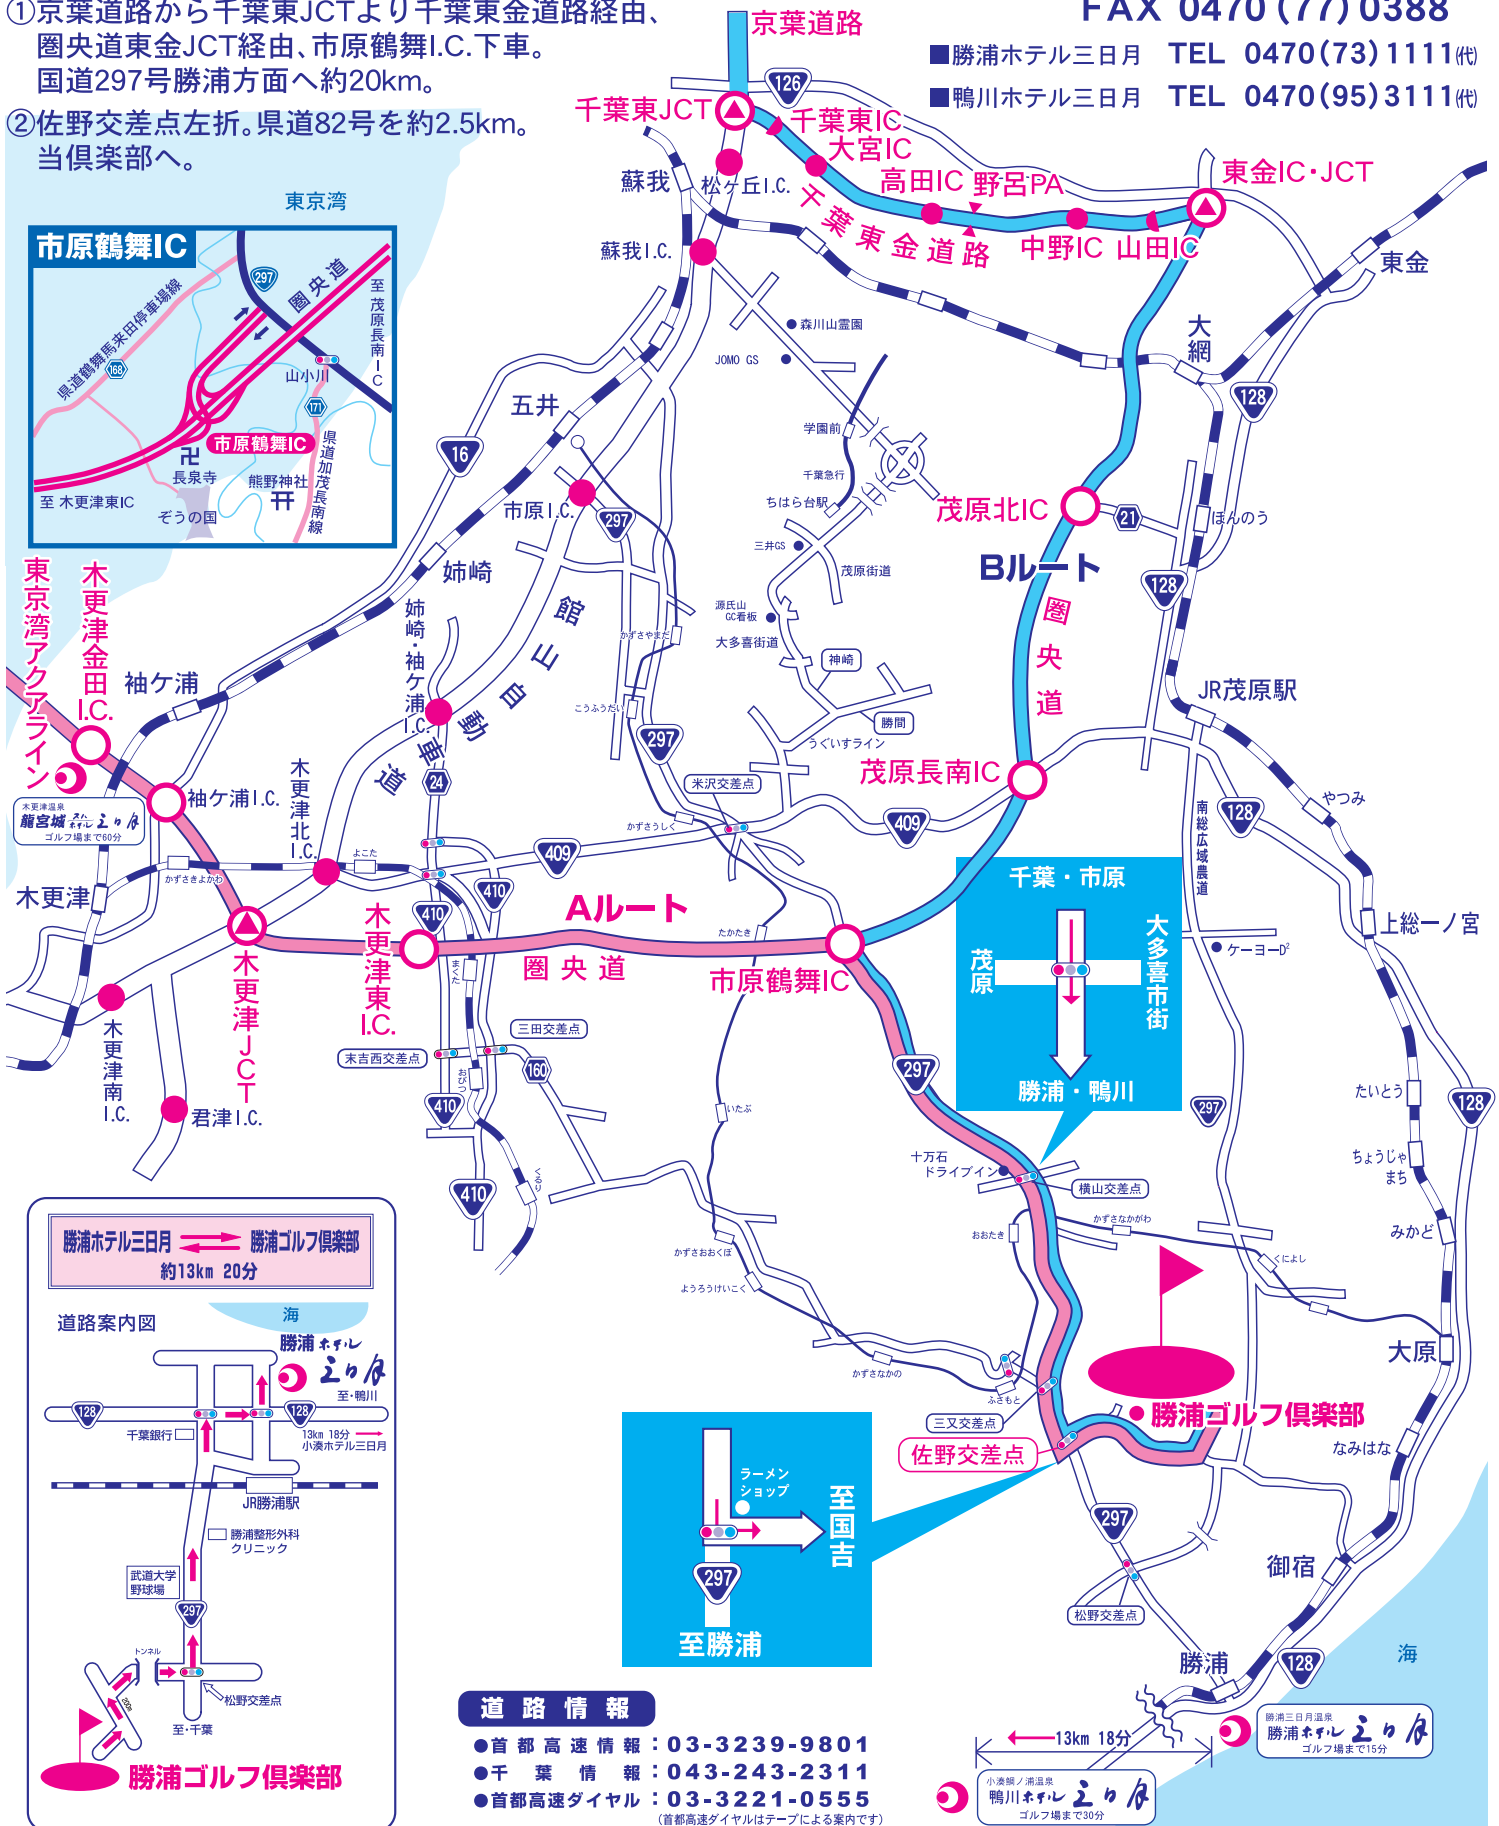

Aルート:圏央道市原鶴舞ICより約22.5km 約30分

- ①アクアラインから木更津JCTより圏央道木更津東IC経由、市原鶴舞I.C.下車。国道297号勝浦方面へ約20km。
- ②佐野交差点左折。県道82号を約2.5km。当倶楽部へ。

Bルート:圏央道東金JCT経由、市原鶴舞ICより約22.5km 約30分

- ①京葉道路から千葉東JCTより千葉東金道路経由、圏央道東金JCT経由、市原鶴舞I.C.下車。国道297号勝浦方面へ約20km。
- ②佐野交差点左折。県道82号を約2.5km。当倶楽部へ。

勝浦ホテル三日月 ↔ 勝浦ゴルフ倶楽部
約13km 20分

道路案内図

海
勝浦 ホテル三日月
至・鴨川

13km 18分
小浜ホテル三日月

JR勝浦駅

勝浦整形外科クリニック

武蔵大学野球場

トンネル

松野交差点

至・千葉

勝浦ゴルフ倶楽部

道路情報

- 首都高速情報：03-3239-9801
- 千葉情報：043-243-2311
- 首都高速ダイヤル：03-3221-0555

(首都高速ダイヤルはテープによる案内です)

←13km 18分

勝浦三日月温泉
勝浦ホテル三日月
ゴルフ場まで15分